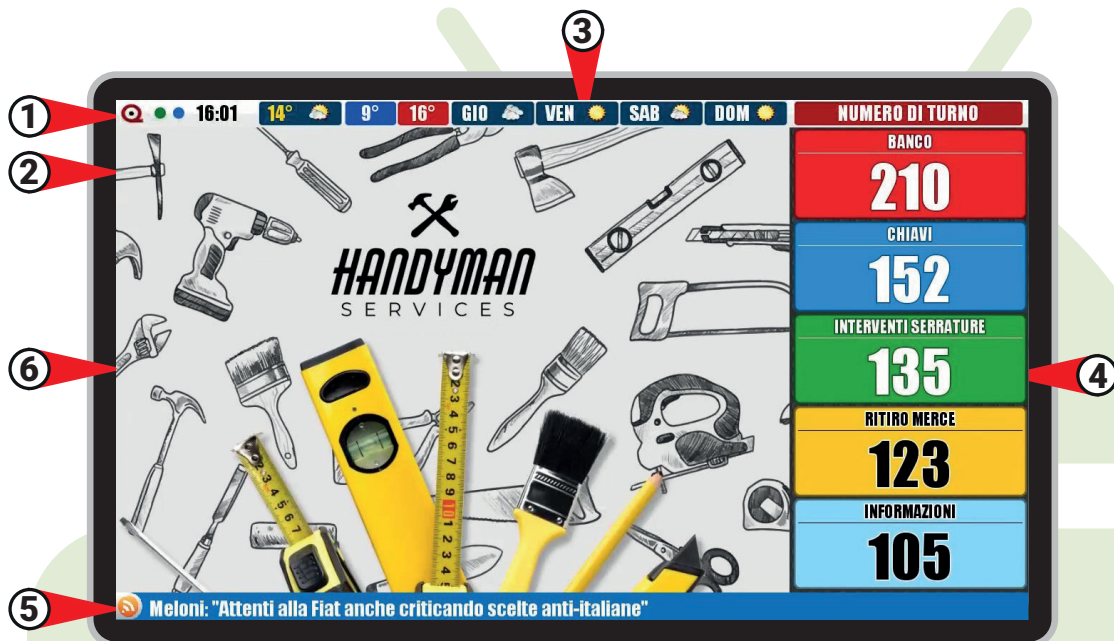

# Sistema eliminacode multimediale retail

Il sistema **MICROTOUCH MICRO-ENTRY** rappresenta la nuova proposta VISEL nell'ambito dei sistemi gestione code per attività commerciali al dettaglio e ingrosso. Il sistema si compone di un erogatore di ticket touch-screen da 8" (QS-MICROPRINT), di un monitor LCD/LED multimediale (o TV standard) con ingresso HDMI, di un PC box (QS-LITEBOX) da collegare ad un monitor LCD standard e da una licenza software specifica (QS-SOFTMICRO) in grado di gestire fino a 6 differenti servizi. La chiamata del numero di turno può essere effettuata tramite console virtuale su PC, console fisica wi-fi o licenza software per dispositivi Android. Il monitor LCD presenta un layout standard completo di logo del Cliente, ora, meteo, news RSS, numero di turno e contenuti multimediali gestibili dal punto vendita in totale autonomia. È inoltre dotato di modulo di chiamata vocale integrato. L'erogatore ticket touch permette la stampa di una numerazione a 2 o 3 cifre completa di logo dell'attività, ora, data, numero di clienti in coda ed eventuale messaggio di cortesia o offerta. MICROTOUCH Micro-Entry è quindi la soluzione ideale per un miglior servizio, sia differenziando le varie scelte che proponendo contenuti informativi e pubblicitari alla clientela in attesa. Tutti gli articoli della linea MICROTOUCH Micro-Entry sono progettati e prodotti in Italia e sono provvisti di marcatura CE.

**Nota:** Tutte le unità hardware del sistema **MICROTOUCH** possono essere installate anche in modalità wi-fi.

# Sistema eliminacode multimediale retail

WiFi

- Area 1** – Logo Q-System e ora corrente;
- Area 2** – Logo e nome dell'Attività;
- Area 3** – Situazione meteo con temperature;
- Area 4** – Visualizzazione delle chiamate;
- Area 5** – Ultime notizie (RSS);
- Area 6** – Contenuti multimediali, immagini e video.