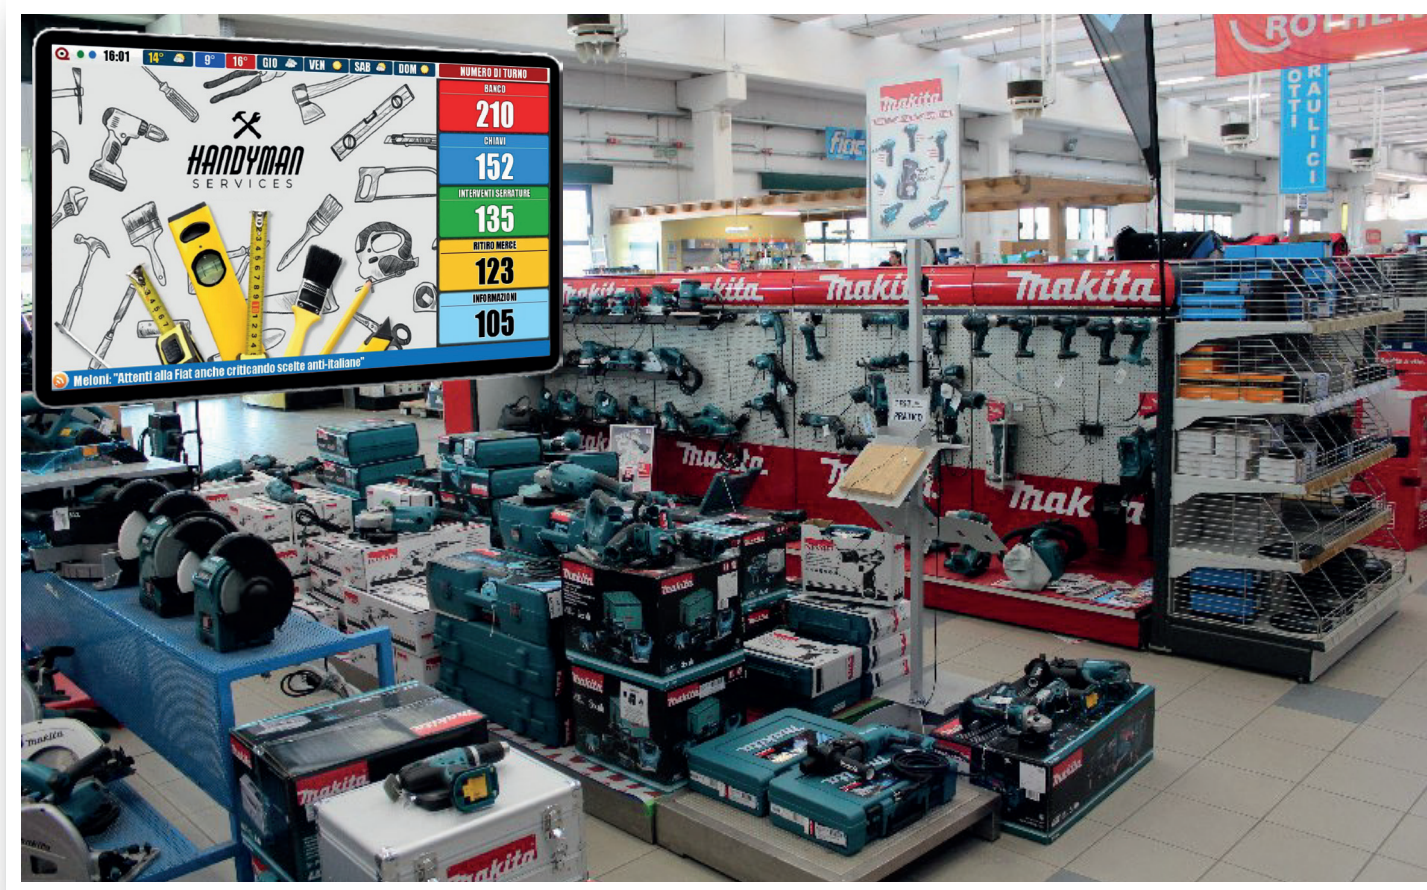

# Sistema eliminacode multimediale retail

Il sistema **MICROTOUCH MICRO-ENTRY** rappresenta la nuova proposta VISEL nell'ambito dei sistemi gestione code per attività commerciali al dettaglio e ingrosso. Il sistema si compone di un erogatore di ticket touch-screen da 8" (QS-MICROPRINT), di un monitor LCD/LED multimediale (o TV standard) con ingresso HDMI, di un PC box (QS-LITEBOX) da collegare ad un monitor LCD standard e da una licenza software specifica (QS-SOFTMICRO) in grado di gestire fino a 6 differenti servizi. La chiamata del numero di turno può essere effettuata tramite console virtuale su PC, console fisica wi-fi o licenza software per dispositivi Android. Il monitor LCD presenta un layout standard completo di logo del Cliente, ora, meteo, news RSS, numero di turno e contenuti multimediali gestibili dal punto vendita in totale autonomia. È inoltre dotato di modulo di chiamata vocale integrato. L'erogatore ticket touch permette la stampa di una numerazione a 2 o 3 cifre completa di logo dell'attività, ora, data, numero di clienti in coda ed eventuale messaggio di cortesia o offerta. MICROTOUCH Micro-Entry è quindi la soluzione ideale per un miglior servizio, sia differenziando le varie scelte che proponendo contenuti informativi e pubblicitari alla clientela in attesa. Tutti gli articoli della linea MICROTOUCH Micro-Entry sono progettati e prodotti in Italia e sono provvisti di marcatura CE.

**Nota:** Tutte le unità hardware del sistema **MICROTOUCH** possono essere installate anche in modalità wi-fi.