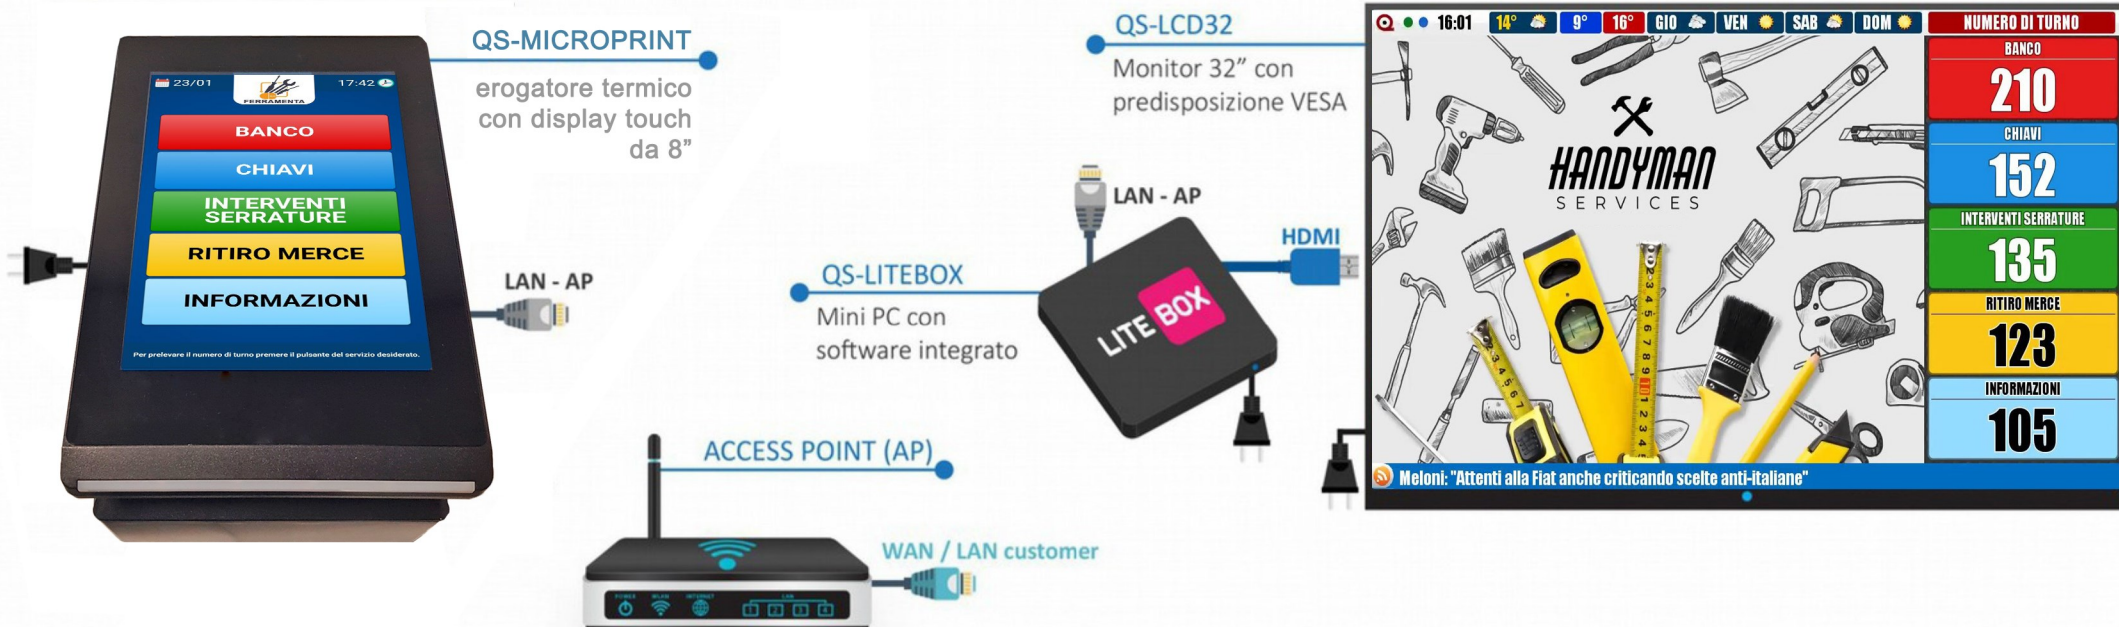

# MicroTouch Micro-Entry - Schema Installazione

Erogatore termico con touch screen da 8" - Display principale LAN - Consolle WiFi

## Sistemi di chiamata disponibili:

### QS-SMARTKEY

Console di chiamata per Smartphone Android

### MTC COUNTER

Console virtuale per PC cliente connesso su rete LAN