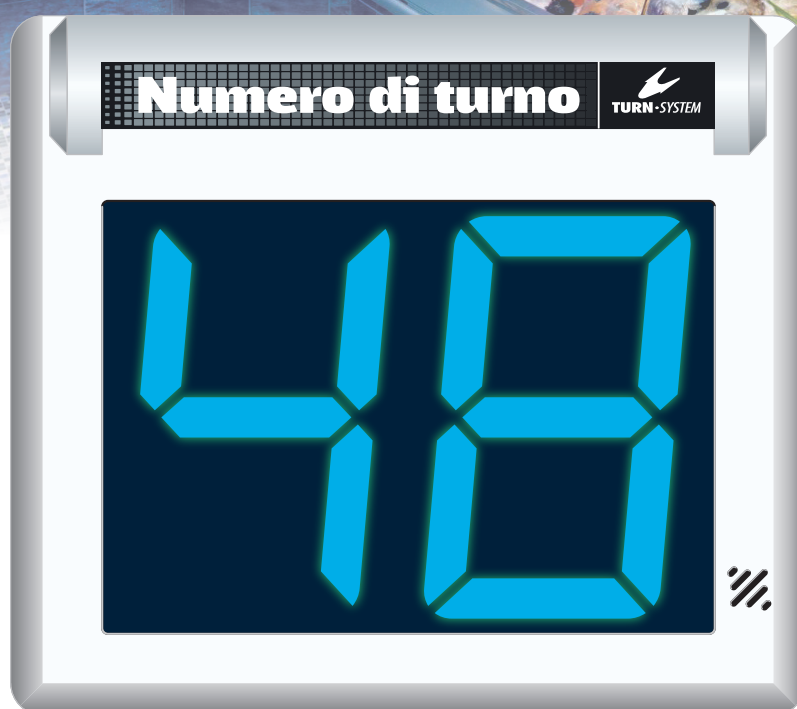

NUOVO TD2-**RGBV**

Display eliminacode FULL COLOR con modulo vocale integrato

Novità in Pescheria

Siamo lieti di informarVi che è disponibile il nuovo display eliminacode MINI POINT 2 cifre TD2-RGBV con modulo vocale integrato. Il primo display a LED FULL COLOR, con possibilità di scelta tra 7 colori principali e 60 tonalità. Per utilizzo in ambito PESCHERIA il cabinet esterno è stato realizzato di colore BIANCO. Il colore dei LED luminosi consigliato è il BLU, ma ovviamente la decisione finale è la Vostra! La chiamata può essere effettuata sia tramite radiocomando TX che console TS-PAD via wi-fi o bluetooth. E' possibile inoltre collegare un display ripetitore totalmente in modalità wireless. Per ulteriori informazioni vi invitiamo a contattarci all'indirizzo: commerciale@visel.it