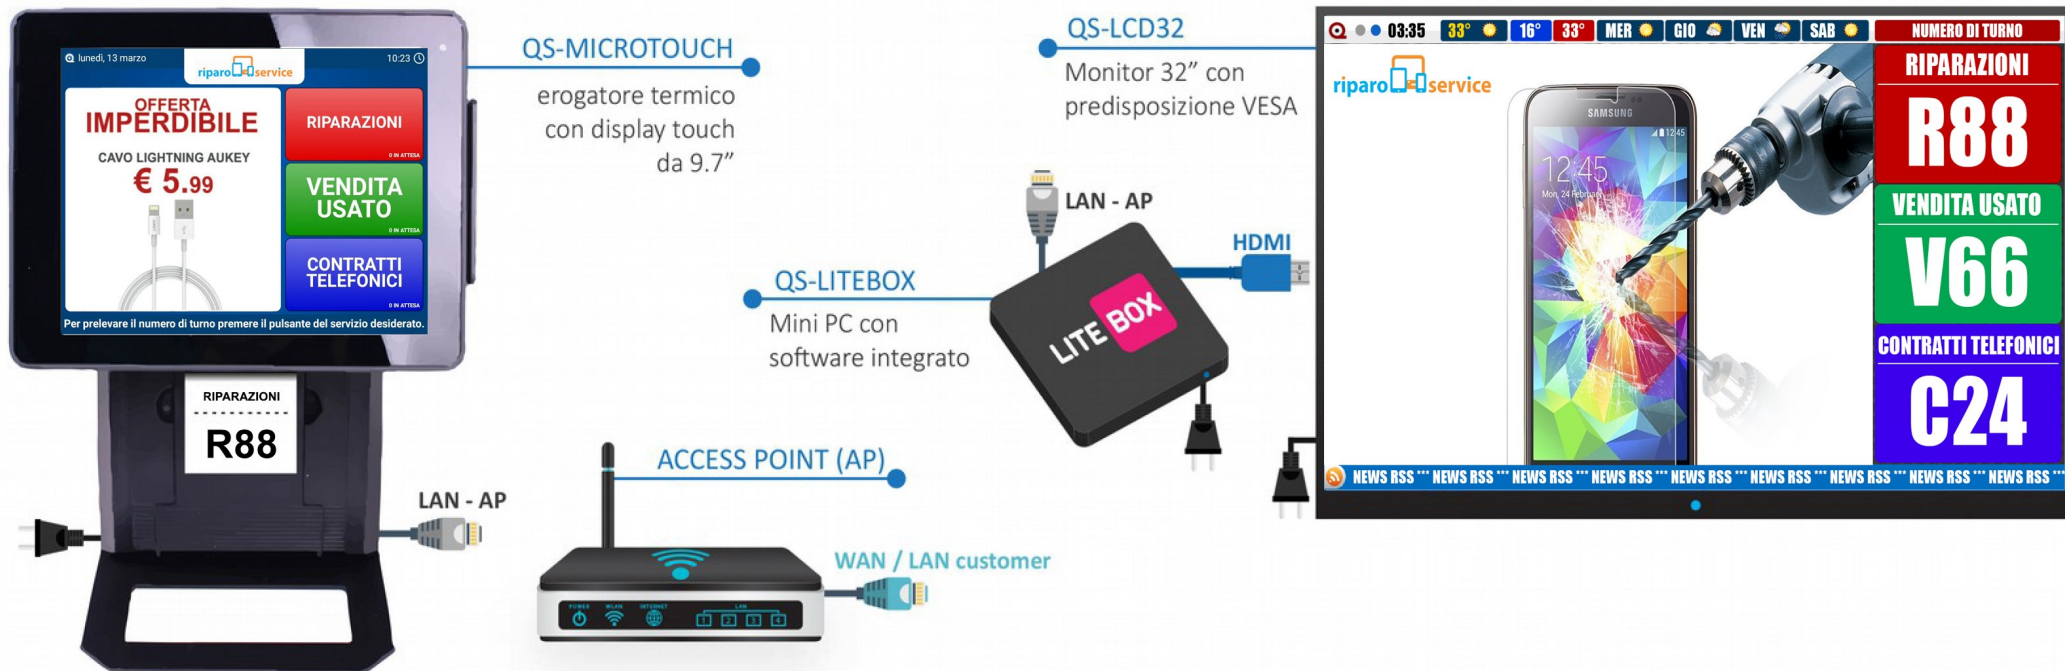

Micro Touch Lite - Schema installazione

Erogatore termico con touch screen da 9.7" - Display principale LAN - Consolle WiFi

RIPARAZIONI

VENDITA USATO

CONTRATTI TELEFONICI

QS-WCONS

Tabletop operator console WiFi

Consolle Smartphone QS-SMARTKEY
Software installabile su Android

Consolle MicroTouch Counter
Software installabile su PC