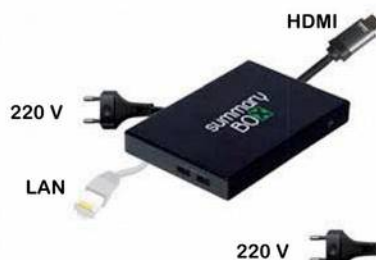

MICRO-TOUCH SYSTEM

EROGATORE TERMICO CON TOUCH SCREEN DA 9,7", MONITOR LCD SUMMARY, DISPLAY DI SPORTELLO LCD 10", CONSOLE VIRTUALE LAN

QS-MICROTOUCH

EROGATORE TERMICO CON MONITOR TOUCH DA 9,7 POLLICI

QS-SUMMARYBOX

DISPLAY PRINCIPALE RIEPILOGATIVO CON DIGITAL SIGNAGE INTEGRATO

QS-DESK

DISPLAY DI SPORTELLO LAN

QS-KEY

CONSOLE LAN DI CHIAMATA