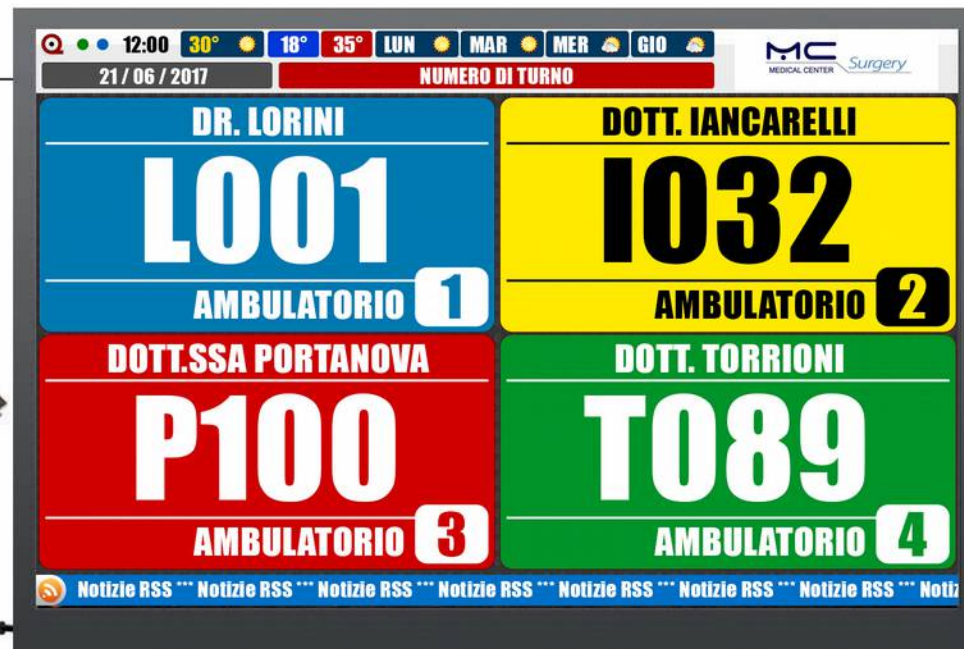

MICRO-TOUCH SYSTEM

EROGATORE TERMICO CON TOUCH SCREEN DA 9,7", MONITOR LCD SUMMARY, DISPLAY DI SPORTELLO LCD 10", CONSOLE VIRTUALE LAN

QS-MICROTOUCH

EROGATORE TERMICO CON MONITOR TOUCH DA 9,7 POLLICI

QS-SUMMARYBOX

DISPLAY PRINCIPALE RIEPILOGATIVO CON DIGITAL SIGNAGE INTEGRATO

QS-DESK

DISPLAY DI SPORTELLO LAN

QS-KEY

CONSOLE LAN DI CHIAMATA