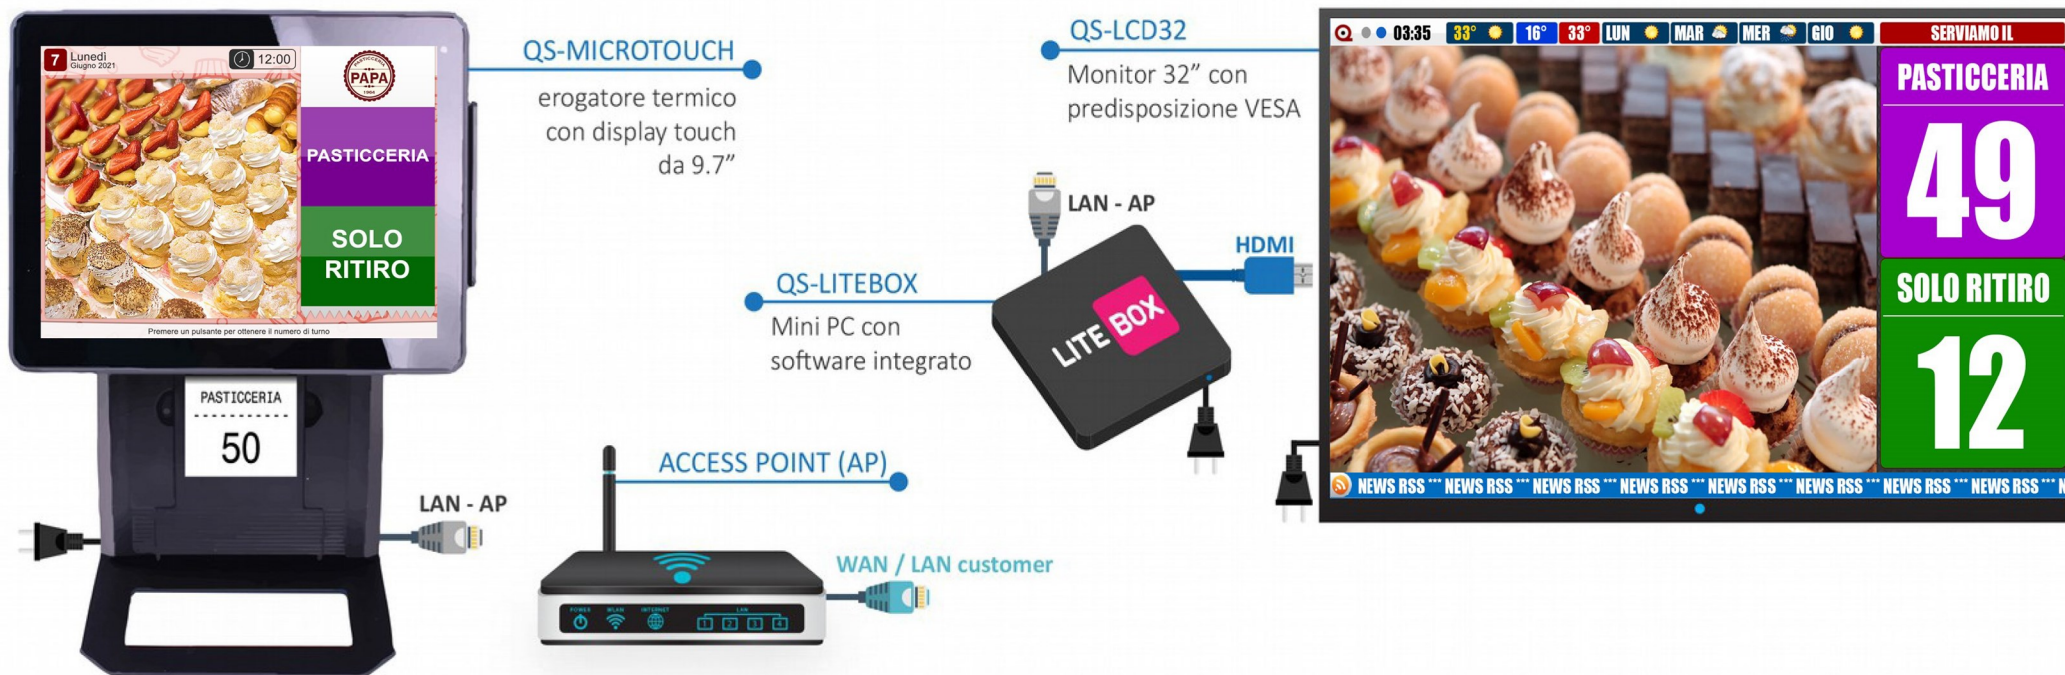

Micro Touch Lite - Schema installazione

Erogatore termico con touch screen da 9.7" - Display principale LAN - Consolle WiFi

Sistemi di chiamata disponibili:

QS-SMARTKEY

Consolle di chiamata per Smartphone Android

QS-WCONS

Consolle di chiamata Wireless

PASTICCERIA

Zenith®
Bilancia LAN già presente nella struttura