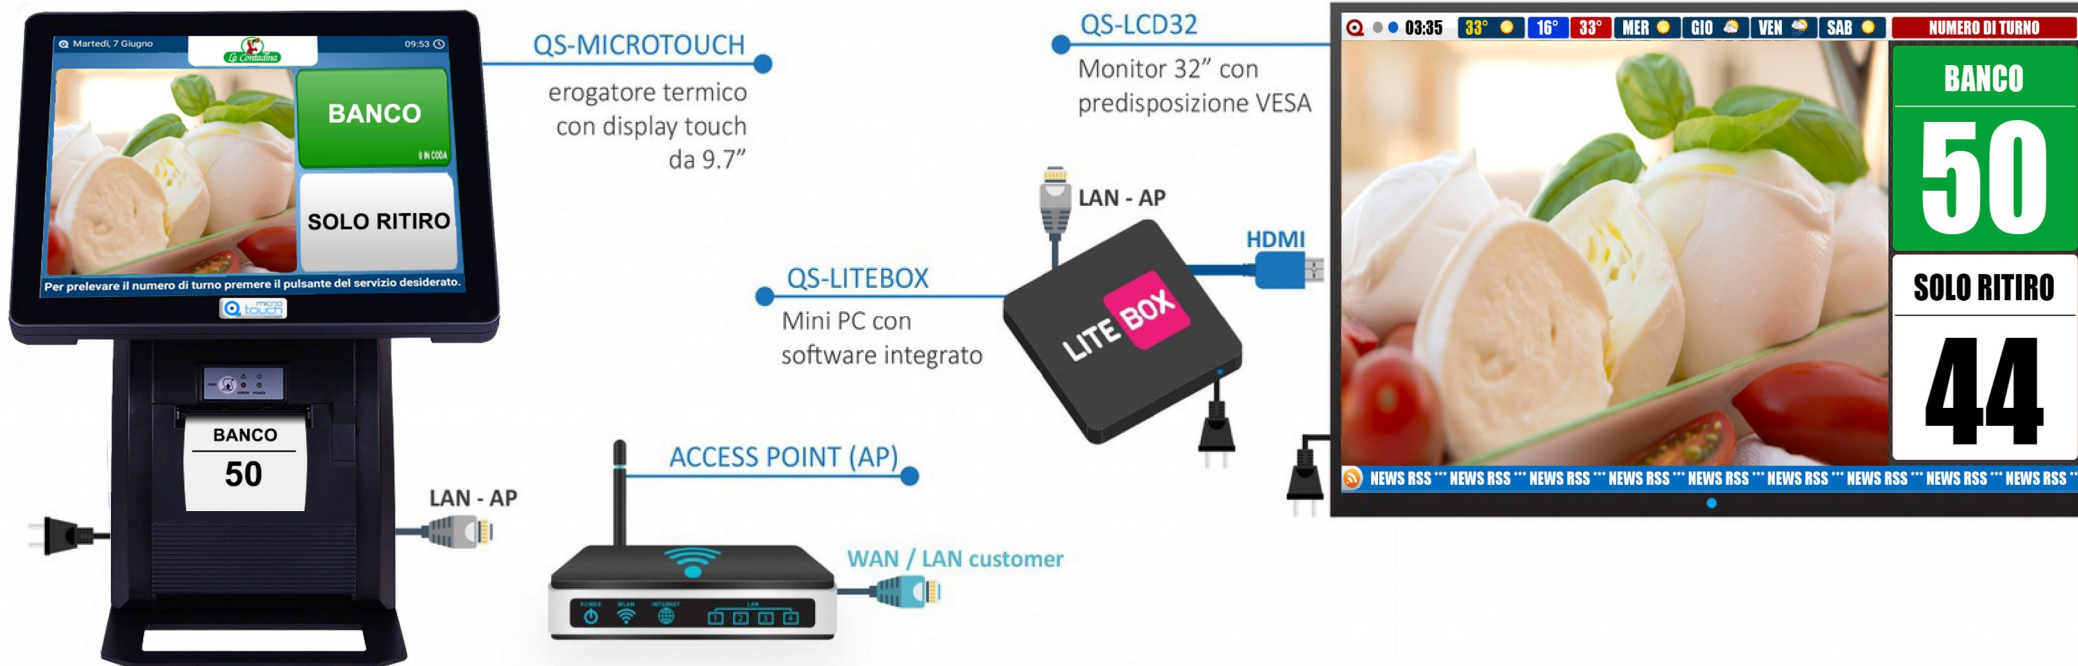

Micro Touch Lite - Schema installazione

Erogatore termico con touch screen da 9.7" - Display principale LAN - Consolle WiFi

Sistemi di chiamata disponibili:

QS-SMARTKEY

Console di chiamata per Smartphone Android

QS-WCONS

Console di chiamata Wireless

Zenith®

Bilancia LAN già presente nella struttura