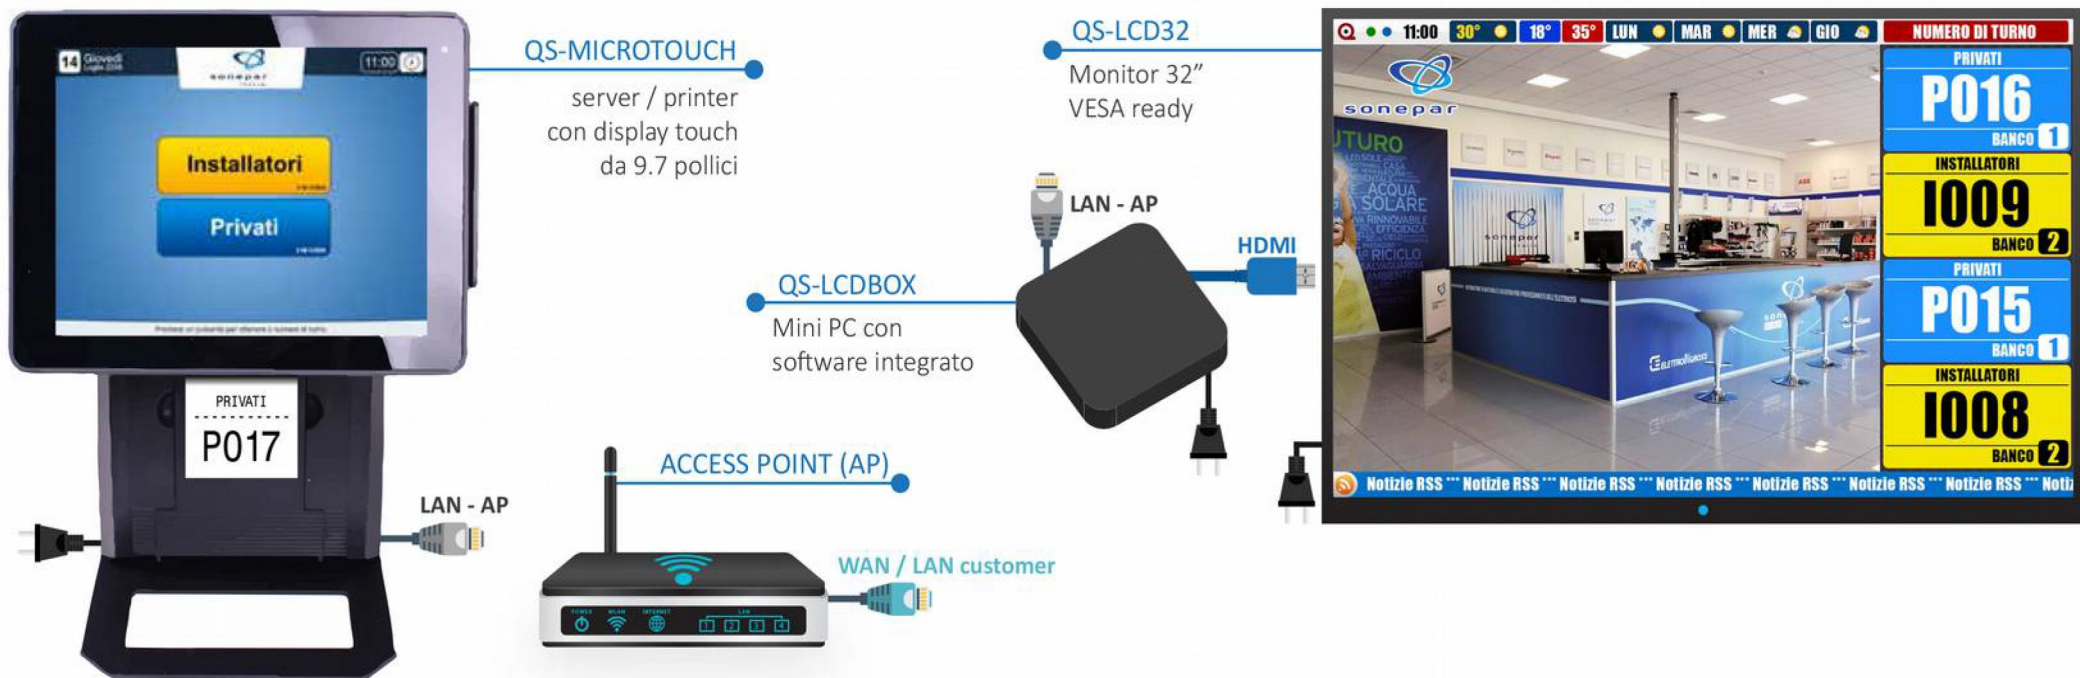

Micro Touch - Schema installazione

Server/Erogatore termico touch da 9.7" - Riepilogativo LAN - Console fisiche WiFi o Console virtuali (PC Software)

● Banco 1 1 PRIVATI **P016** ✓

● Banco 2 1 INSTALLATORI **1009** ✓

● Banco 1 1 PRIVATI **P015** ✓

● Banco 2 1 INSTALLATORI **1008** ✓

QS-WCONS

Console operatore Wireless